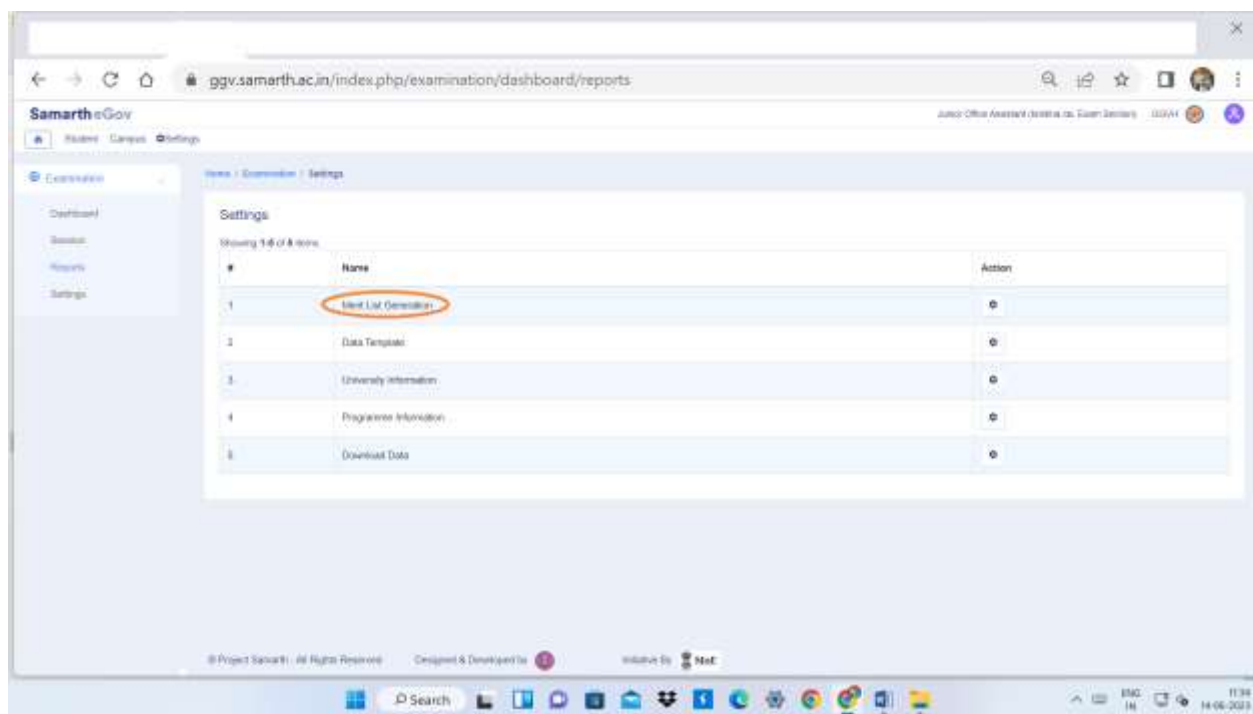

SCREENSHOTS OF EXAMINATION MODULE OF SAMARTH

Fig 1 Generation of Merit List

This module is used to generate the course wise merit list through SAMARTH

गुरु घासीदास विश्वविद्यालय
(केन्द्रीय विश्वविद्यालय अधिनियम 2009 क्र. 25 के अंतर्गत स्थापित केन्द्रीय विश्वविद्यालय)
कोनी, बिलासपुर - 495009 (छ.ग.)