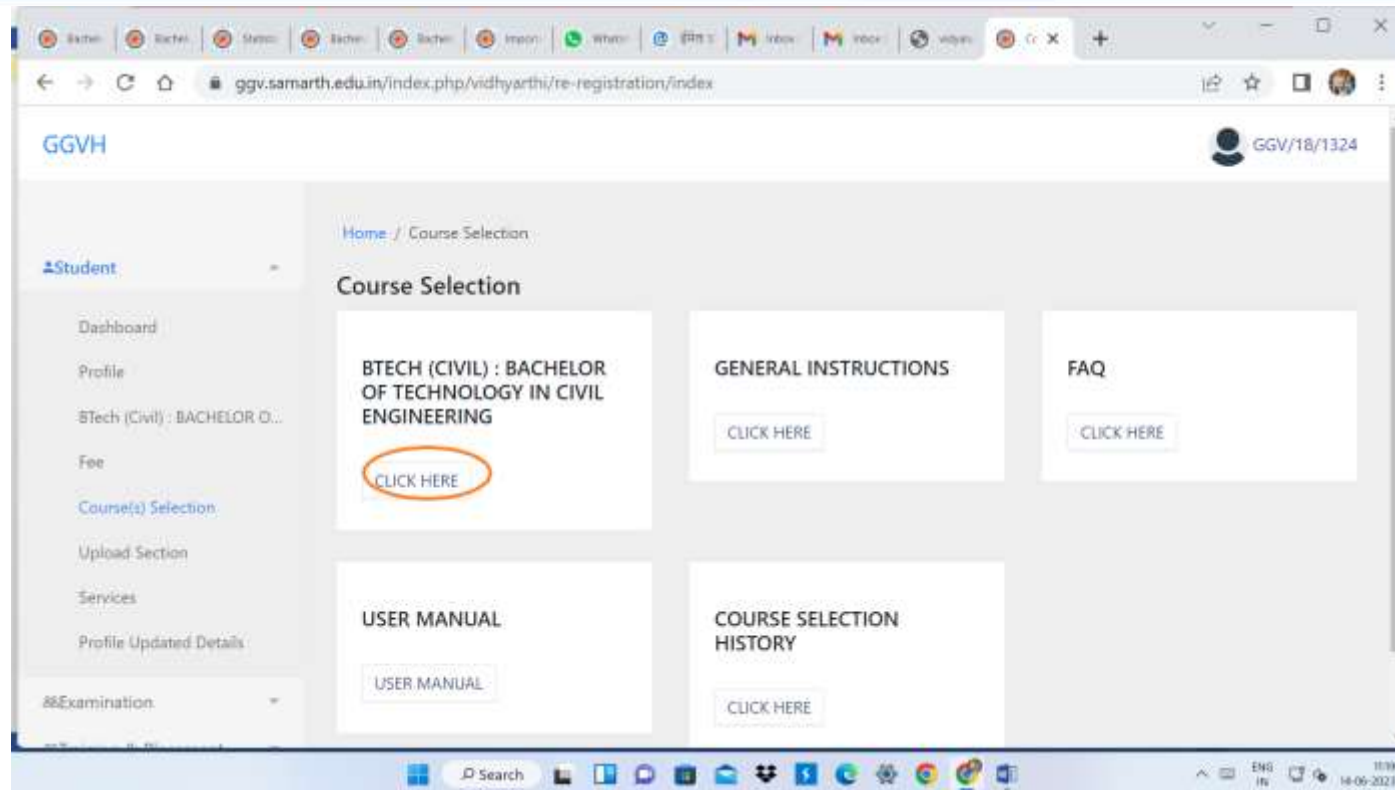

Fig 2 Course Selection

This module is used to fill the examination